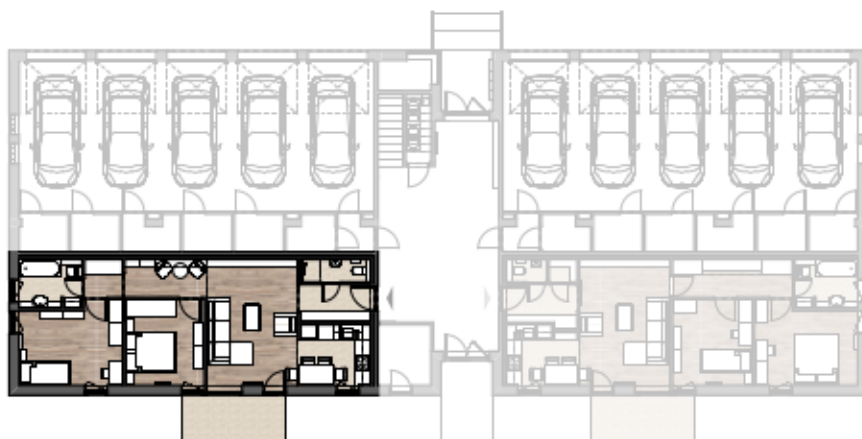

0 1 2 3 4 5

FÖLDSZINT (B) LAKÁS

1	ELŐTÉR	4,40 m ²
2	ZUHANYZÓ/WC	2,46 m ²
3	NAPPALI	18,46 m ²
4	KONYHA/ÉTKEZŐ	7,08 m ²
5	GARDRÓB	4,90 m ²
6	SZOBA	10,89 m ²
7	KÖZLEKEDŐ	2,25 m ²
8	SZOBA	13,13 m ²
9	FÜRDŐSZOBA	5,01 m ²
ÖSSZESEN		68,58 m ²
	TERASZ	8,09 m ²